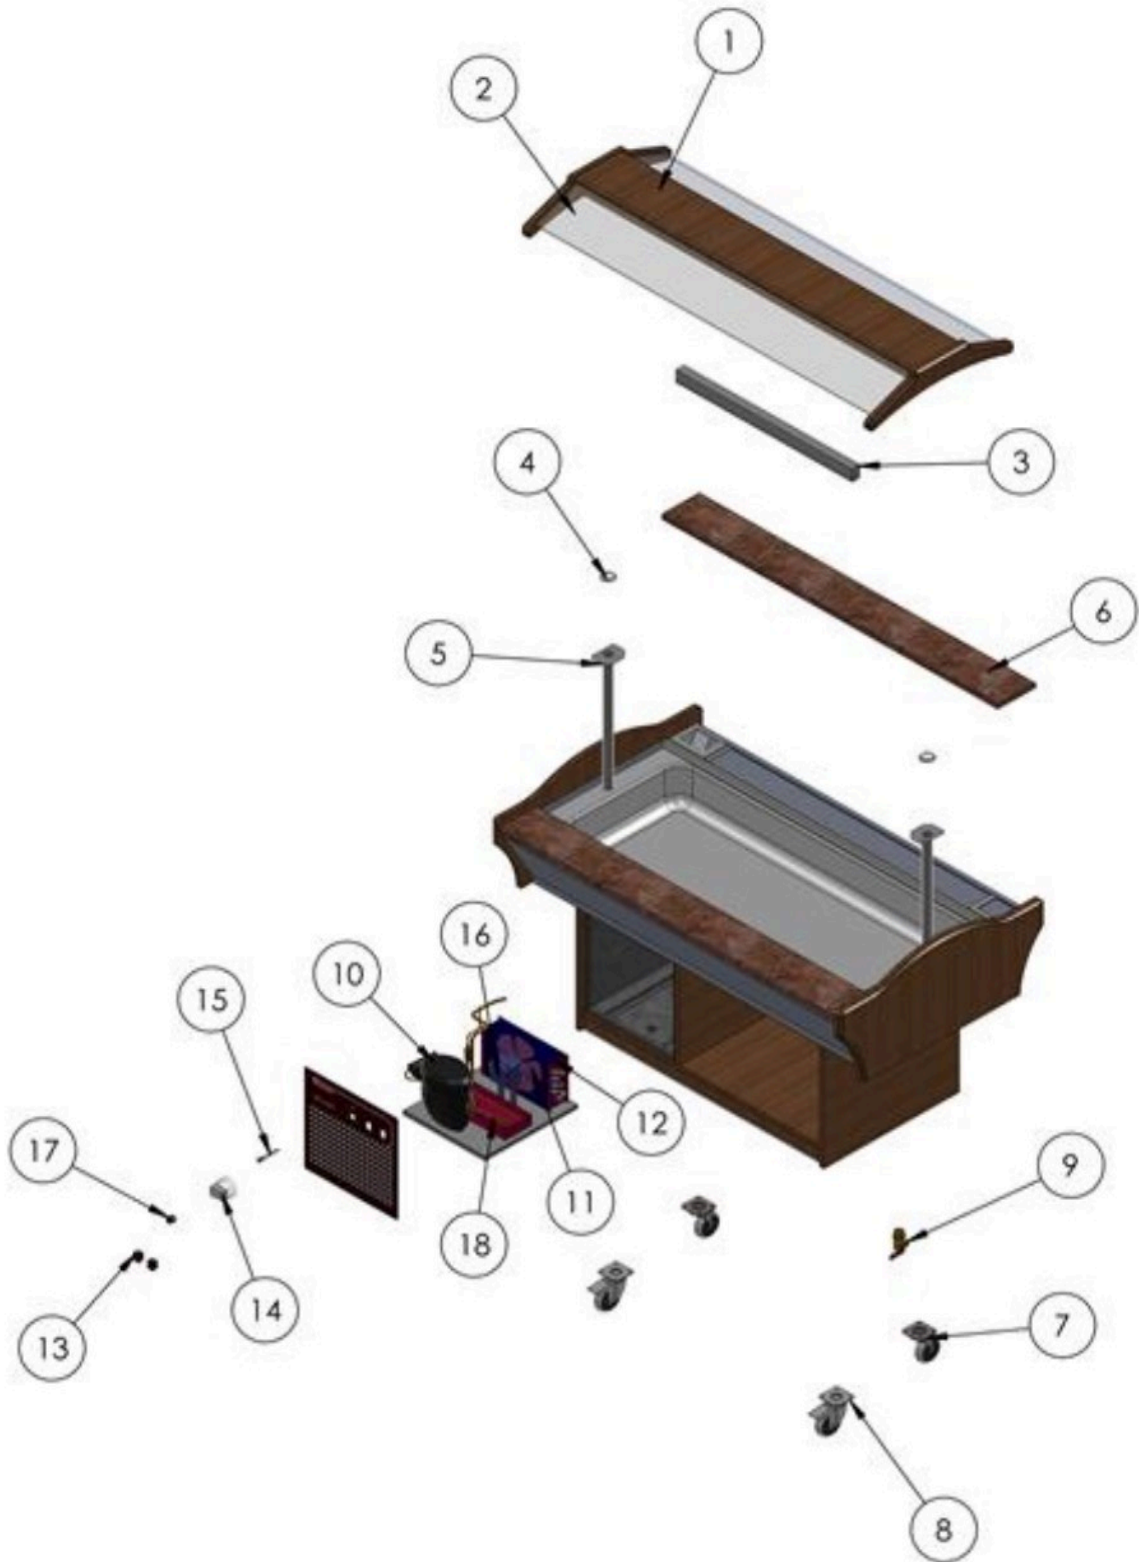

7077.0010

Onderdelen informatie
Erzatzteil information
Spare part information
Information de pièces

POS:	Art.No.:	Omschrijving:	Aantal:
1		FURNITURE-SB-LIGHTING-TOP-155-STD-BMB	1
2		GLASS-SB-155-STD	2
3	CS9999.0249	LED LAMP-13W	1
4		SB-LIGHTING PIPE RING	2
5		SB-LIGHTING PIPE-STD	2
6		GRANITE-SB 155-STD-ROPO	2
7		WHEEL FREE SB135	2
8		WHEEL BRAKED SB135	2
9		BALL VALVE 3/4-STRAIGHT	1
10		COMPRESSOR 1/4 HP	1
11		FAN PROPELLER 025	1
12		CONDENSER 1/3	1
13	CS9564.0016	ON-OFF BUTTON LARGE	2
14	CS9999.0241	THERMOSTAT COLD	1
15	CS9999.0240	SIGNAL LAMP-GREEN	2
16	CS9999.0244	FAN MOTOR 53W	1
17		ADJUSTMENT KNOB-COLD THERMOSTAT	1
18		DRYER-30g	1