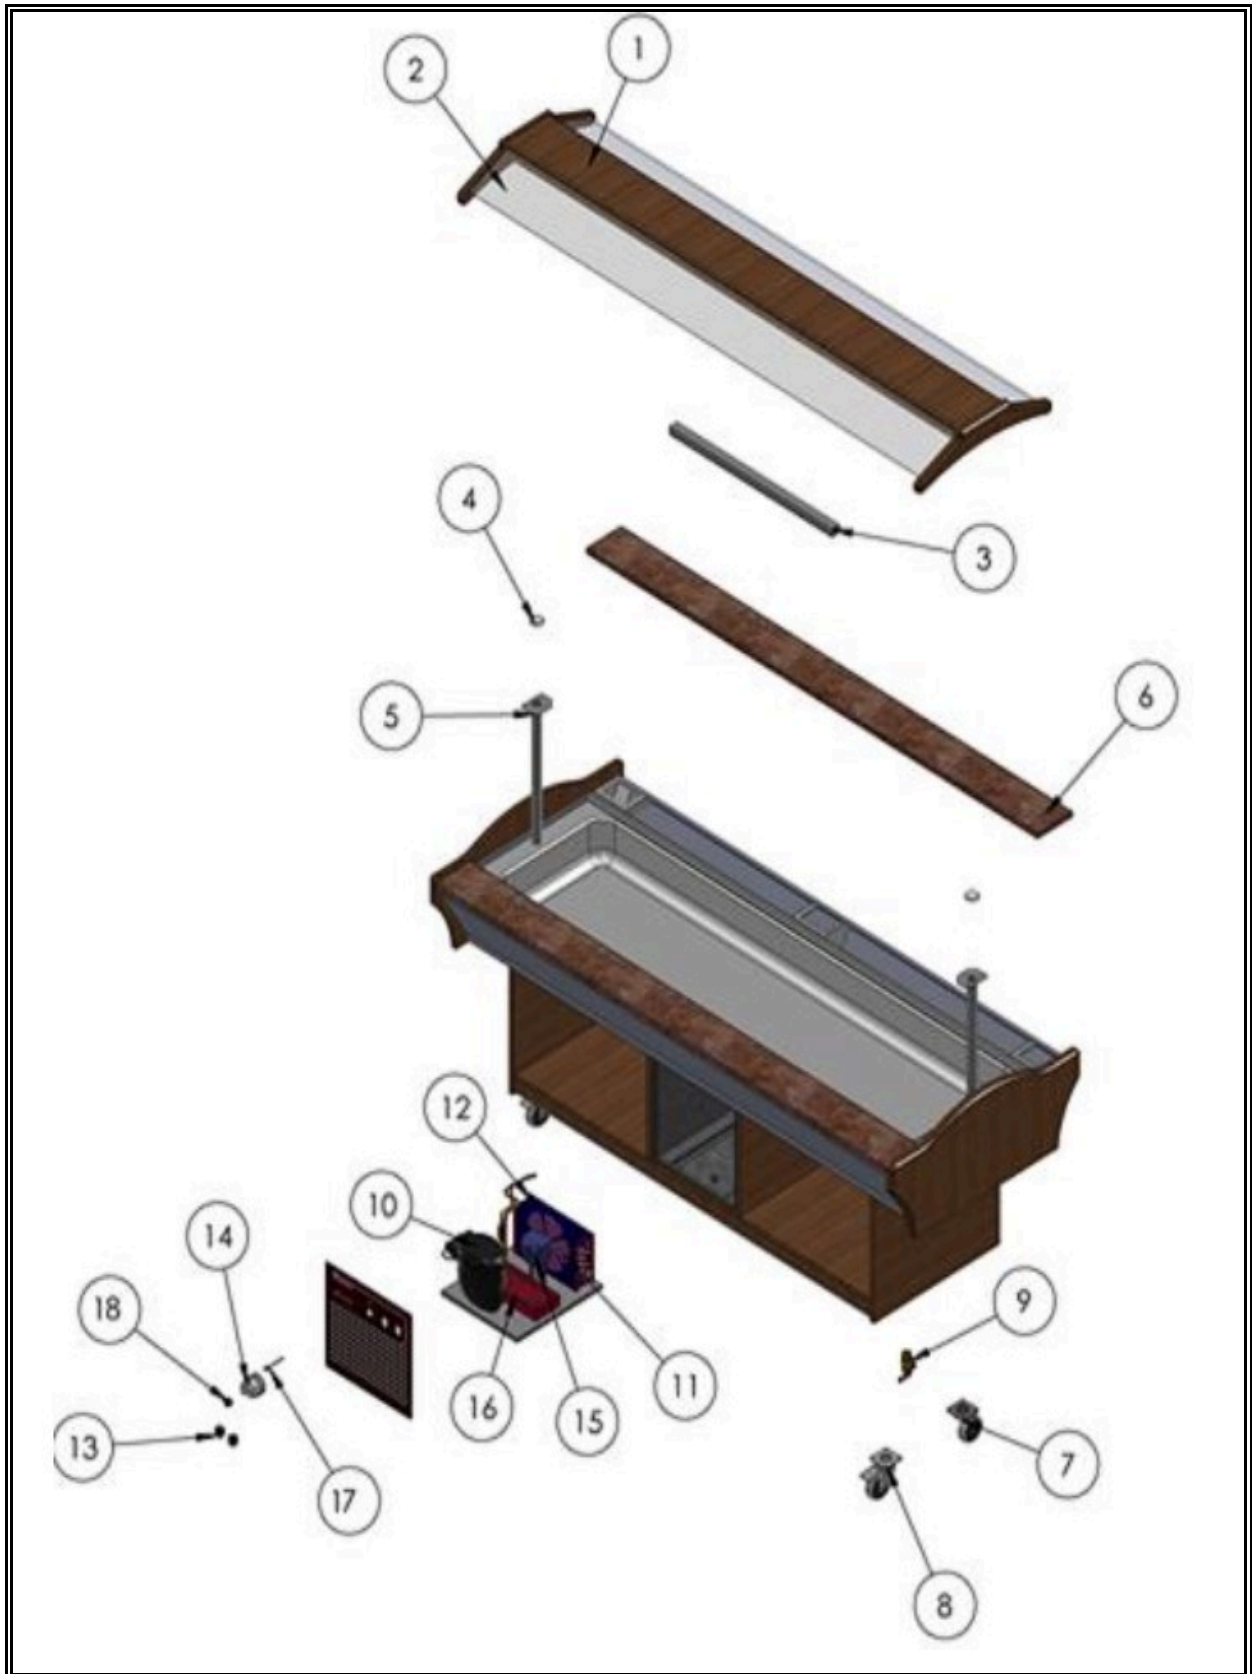

7077.0015

Onderdelen informatie
Erzatzteil information
Spare part information
Information de pièces

POS:	Art.No.:	Omschrijving:	Aantal:
1		FURNITURE-SB-LIGHTING-TOP-220-STD-BMB	2
2		GLASS-SB-220-STD	2
3		LED LAMP-13W	1
4		SB-LIGHTING PIPE RING	2
5		SB-LIGHTING PIPE-STD	2
6		GRANITE-SB220-STD-ROPO	2
7		WHEEL FREE SB135	2
8		WHEEL BRAKE SB135	2
9		BALL VALVE 3/4-STRAIGHT	1
10		COMPRESSOR 1/4 HP	1
11		CONDENSER 1/3	1
12		FAN PROPELLER 025	1
13		ON-OFF BUTTON LARGE	2
14		THERMOSTAT COLD	1
15		FAN MOTOR 53W	1
16		DRYER-30g	1
17		SIGNAL LAMP-GREEN	1
18		ADJUSTMENT KNOB-COLD THERMOSTAT	1