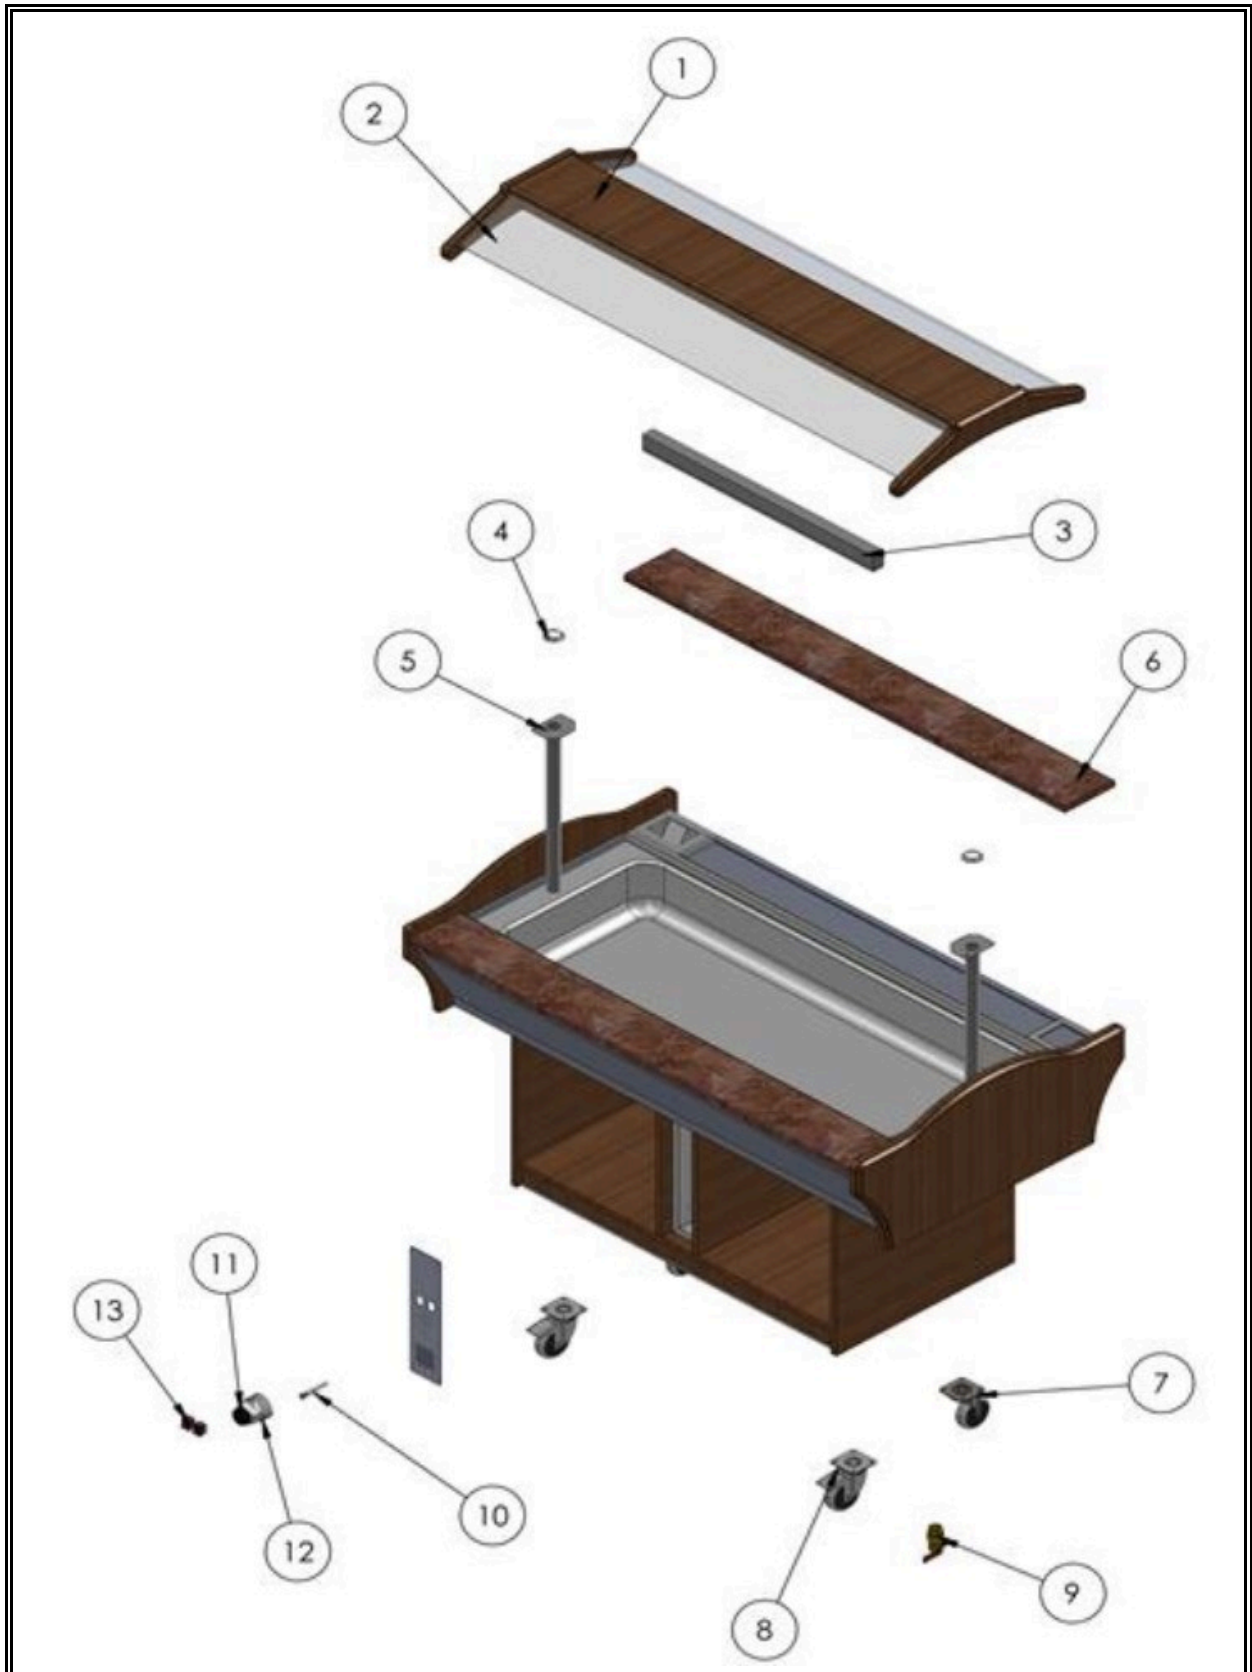

7077.0025

Onderdelen informatie
Erzatzteil information
Spare part information
Information de pièces

POS:	Art.No.:	Omschrijving:	Aantal:
1		FURNITURE-SB-LIGHTING-TOP-155-STD-BMB	1
2		GLASS-SB-155-STD	2
3	CS9999.0249	LED LAMP-13W	1
4		SB-LIGHTING PIPE RING	2
5		SB-LIGHTING PIPE-STD	2
6		GRANITE-SB 155-STD-ROPO	2
7		WHEEL FREE SB135	2
8		WHEEL BRAKE SB135	2
9		BALL VALVE 3/4-STRAIGHT	1
10	CS9999.0240	SIGNAL LAMP-GREEN	2
11		ADJUSTMENT KNOB-HOT THERMOSTAT 30-90°	1
12	CS9999.0242	THERMOSTAT HOT-30-90°	1
13	CS9564.0016	ON-OFF BUTTON LARGE	2